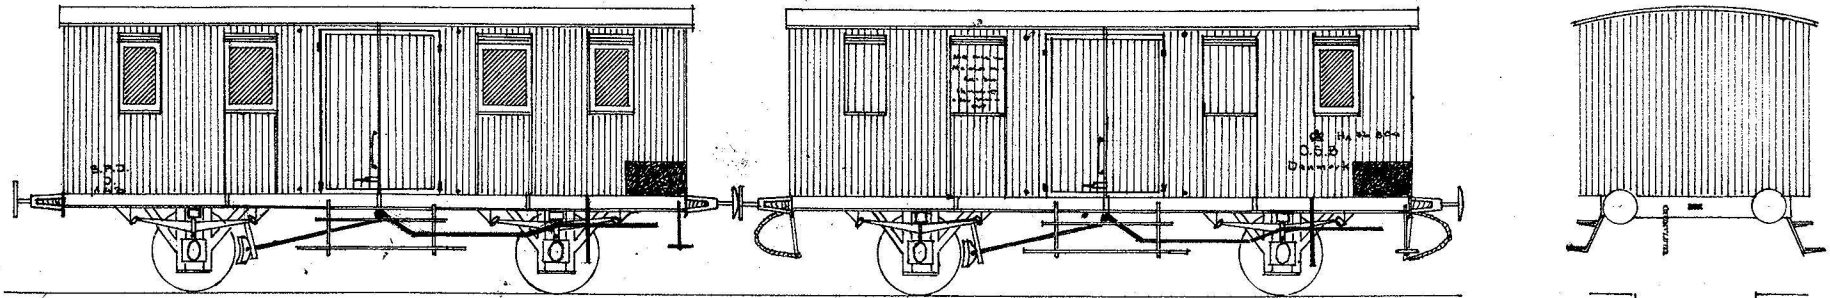

SYDFYNSKE JERNBANER.

OPRINDELIGE UDSEENDE

UDSEENDE I 1952

TEKST PÅ SKODDE:
 "MÅ IKKE LÆSSES
 MED KVÆG,
 ILDELUGTENDE
 ELLER TILSMUDSENDE
 GODS."

34 SIDDEPL. / III KL.
 AKSELAFS. 4200MM.
 TARA: 7720KG.
 LAST: 7750KG.
 BDFL: 17,8 M²
 FARVE: GRÅGRØN

VED D.S.B.'S ØVERTAGELSE BLEV
 J143 OML. TIL HÅ 36-804.

S.F.J.

BÅNKEVOGNE	J143 - 145	BYGGET 1911 AF ARLØF.	H.O.
MÅLT: S. JØRGENSEN.	26 - 8 - 52		
TEGN: "GRAMO."	15 - 1 - 70	LBNR: 343719/2	
		MÅL 1:87	