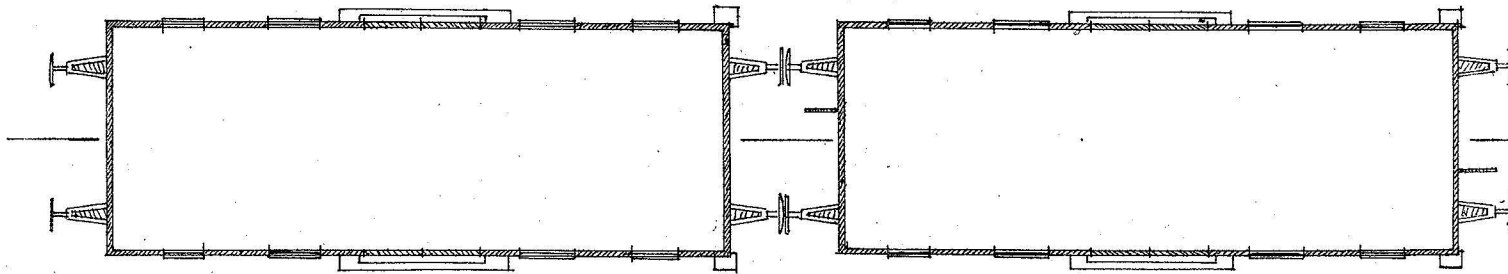

SYDFYNSKE JERNBANER.

OPRINDELIGE UDSEENDE

UDSEENDE I 1952

TEKST PÅ SKODDE:
 "MÅ IKKE LÆSSES
 MED KVÆG,
 ILDELUGTENDE
 ELLER TILSMUDSENDE
 GODS."

34 SIDDEPL. / III KL.
 AKSELAFS. 4200MM.
 TARA: 7720KG.
 LAST: 7750KG.
 BDFL: 17,8 M²
 FARVE: GRÅGRØN

VED D.S.B.'S ØVERTAGELSE BLEV
 J143 OML. TIL HÅ 36-804.

S.F.J.

BÅNKEVOGNE	J143 - 145	BYGGET 1911 AF ARLØF.	H.O.
MÅLT: S. JØRGENSEN.	26 - 8 - 52		
TEGN: "GRAMO."	15 - 1 - 70	LBNR: 343719/2	
		MÅL 1:87	