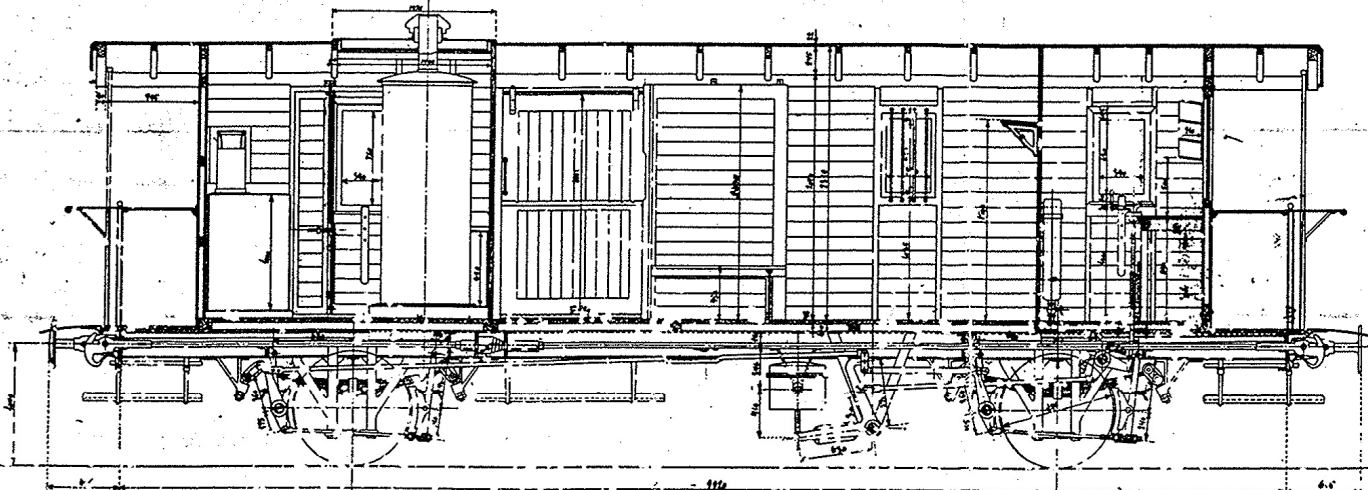

No 9893.

Scandia i Randers.

Skuffe	Scandia	Indekode
No 9893		2224

14530 kg

Hjælpe- og Bagagevogn

til

Lokalbåndet Jernbane.

1887-1897