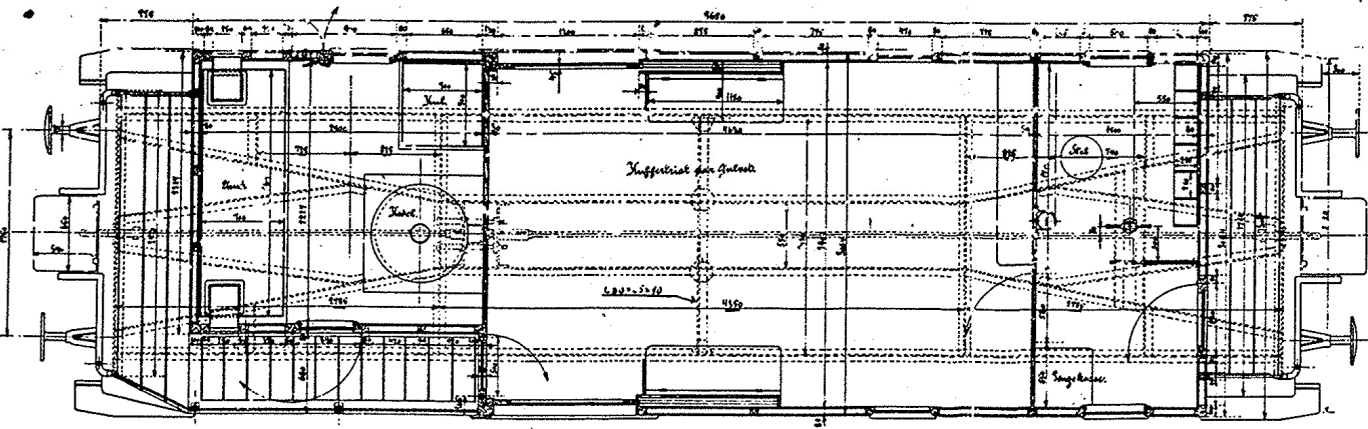

No 9893.

Scandia i Randers.

Skuffe	Scandia	Indekode
No 9893		2224

14530 kg

Hjælpe- og Bagagevogn

til

Lokalbåndet Jernbane.

1887-1897