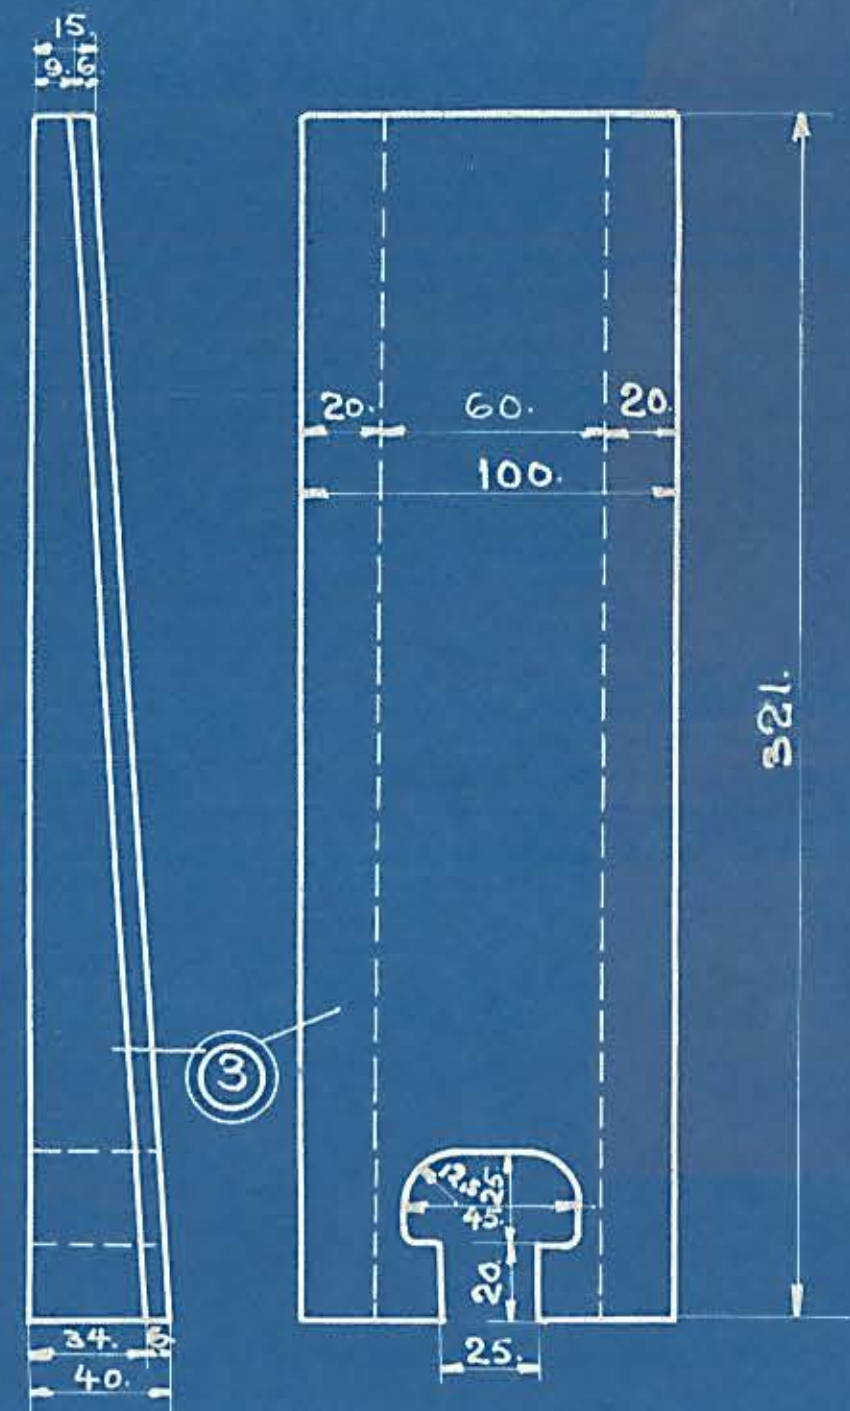

NYDOVIST & HOLM
TROLLHÄTTAN.

DET. N ^o	MOD. N ^o	ST.	MAT.	BENÄMNING.	ANM.
1	54252	4	ST.G.G.	HORNBLOCK H&V.	
2		4	MARTIN	GLAND	DJUPT SÄTSHÄRDAT.
3		4	"	STÄLLKIL	" "
4	54306	4	ST.G.G.	BINDJÄRN H&V.	
5		4	S.M.C.	STÄLLSKRUF	
6		4	"	MUTTER	
7		4	"	"	
8		60	"	SKRUF	
9		8	"	"	
10		12	"	"	
11		60	"	MUTTER	
12		8	"	"	
13		12	"	"	
14		68	"	SAXPINNE	

BEST. N ^o	BESTÄLLARE	ST.	ANM.	M.F. N ^o
101-2	HORNÖCKER ELLER E I			
101-2	RJÖGE-RINGSTED	1 1/2		

TILL LOKOMOTIV L. 15254
 HORNBLOCK.
 SKALA = 1:1, 1:2.
 DEN 24/15.
 Hans Hansen

4 8 15
 N. Westberg