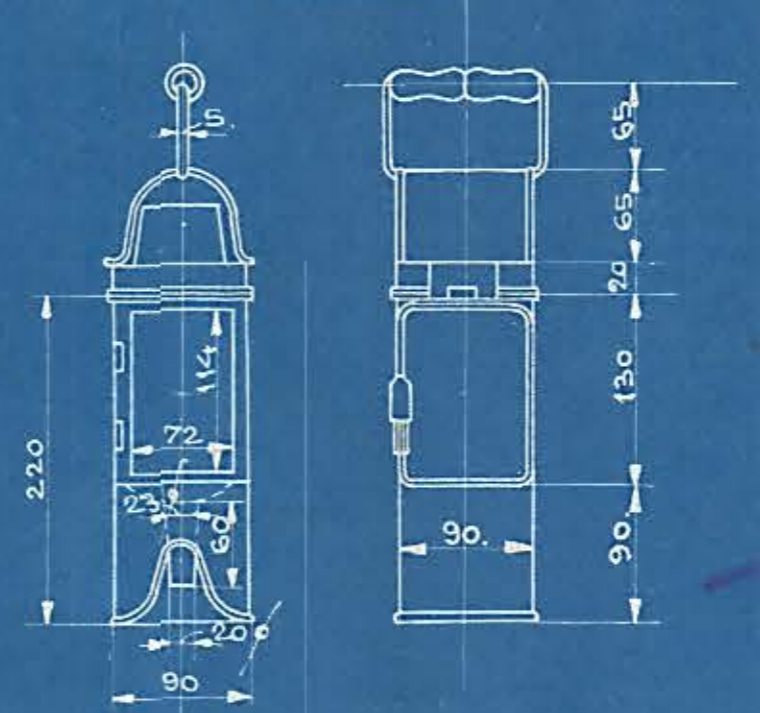

OBS!
RUND
TAPP

GLASRÖRS - OCH MANOMETERLYKTA

3 ST.