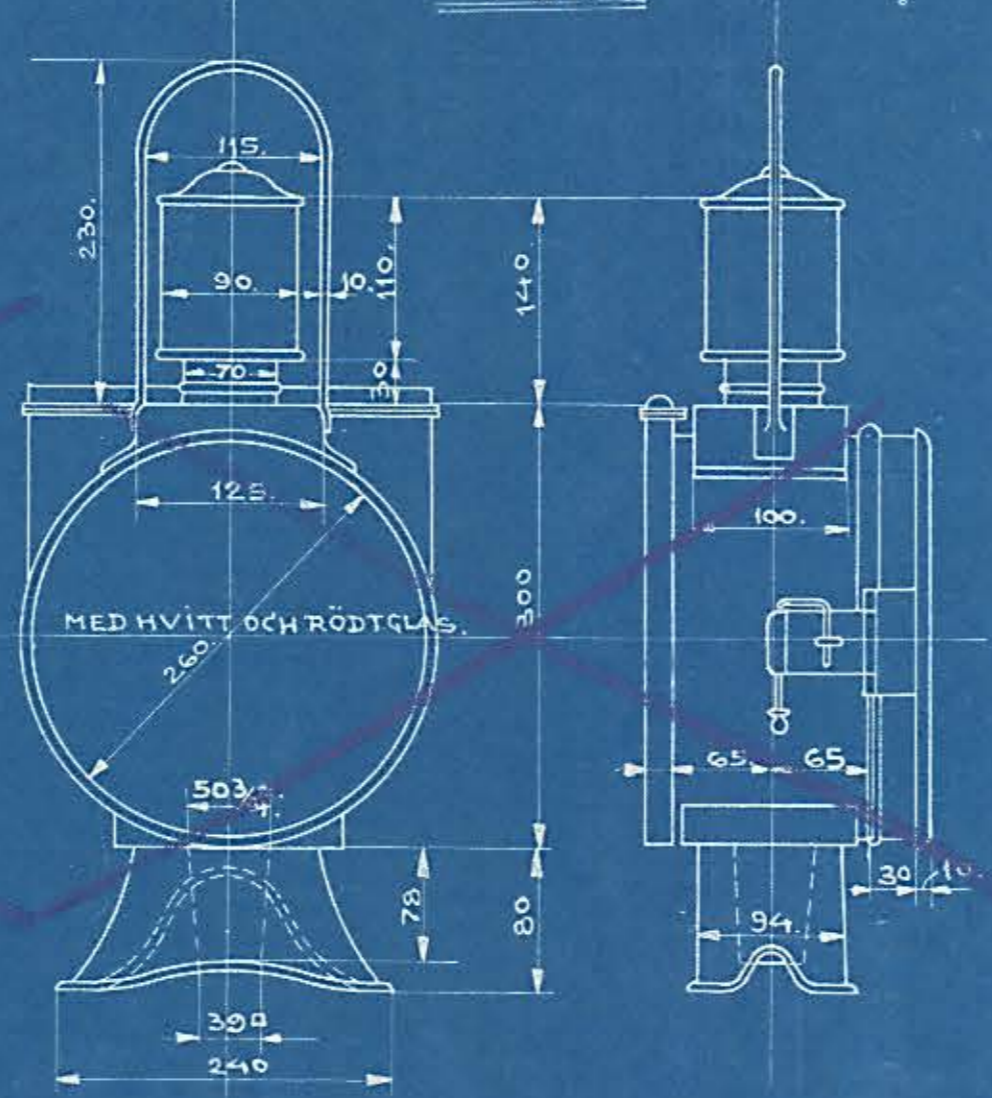

MYDOVIST & HOLM  
TROLLHÄTTAN

SIGNALLYKTA TYP A

1 ST.

OBS!  
FYRKANTIG  
TAPP

SIGNALLYKTA TYP B

1 ST.

OBS!  
RUND  
TAPP

GLASRÖRS - OCH MANOMETERLYKTA