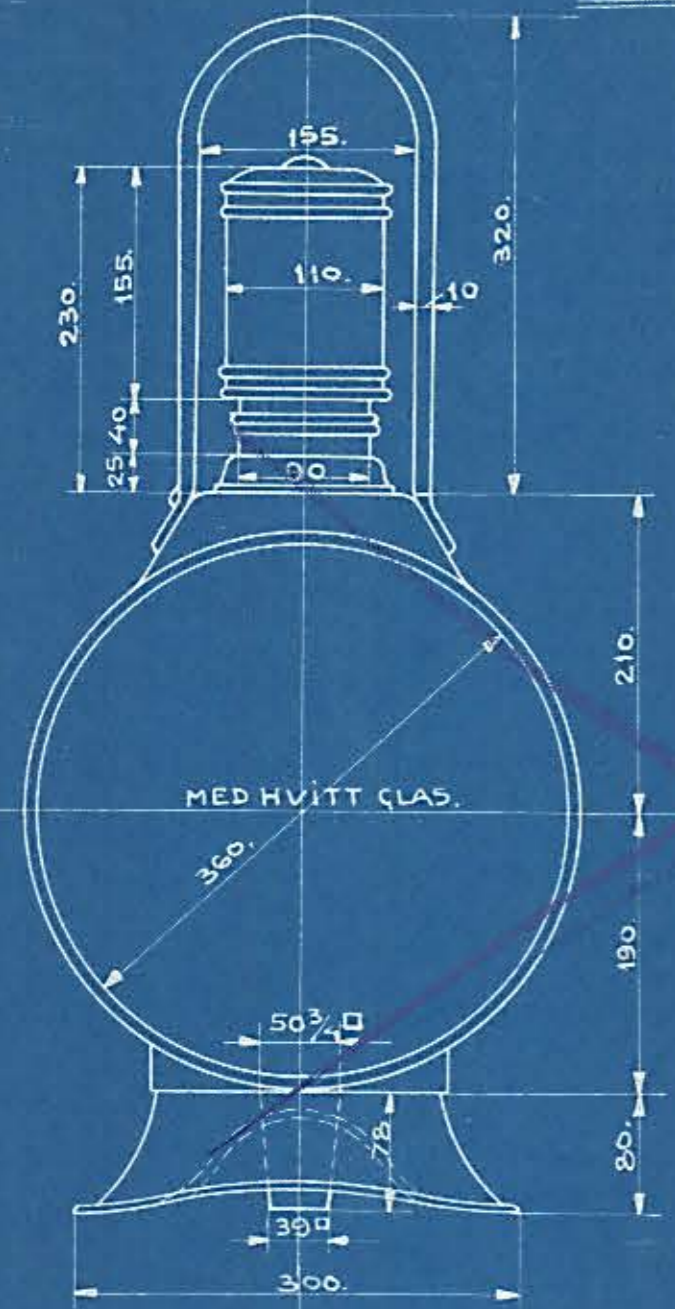

MYDOVIST & HOLM  
TROLLHÄTTAN

SIGNALLYKTA TYP A

1 ST.

OBS!  
FYRKANTIG  
TAPP

SIGNALLYKTA TYP B

1 ST.

OBS!  
RUND  
TAPP

GLASRÖRS - OCH MANOMETERLYKTA