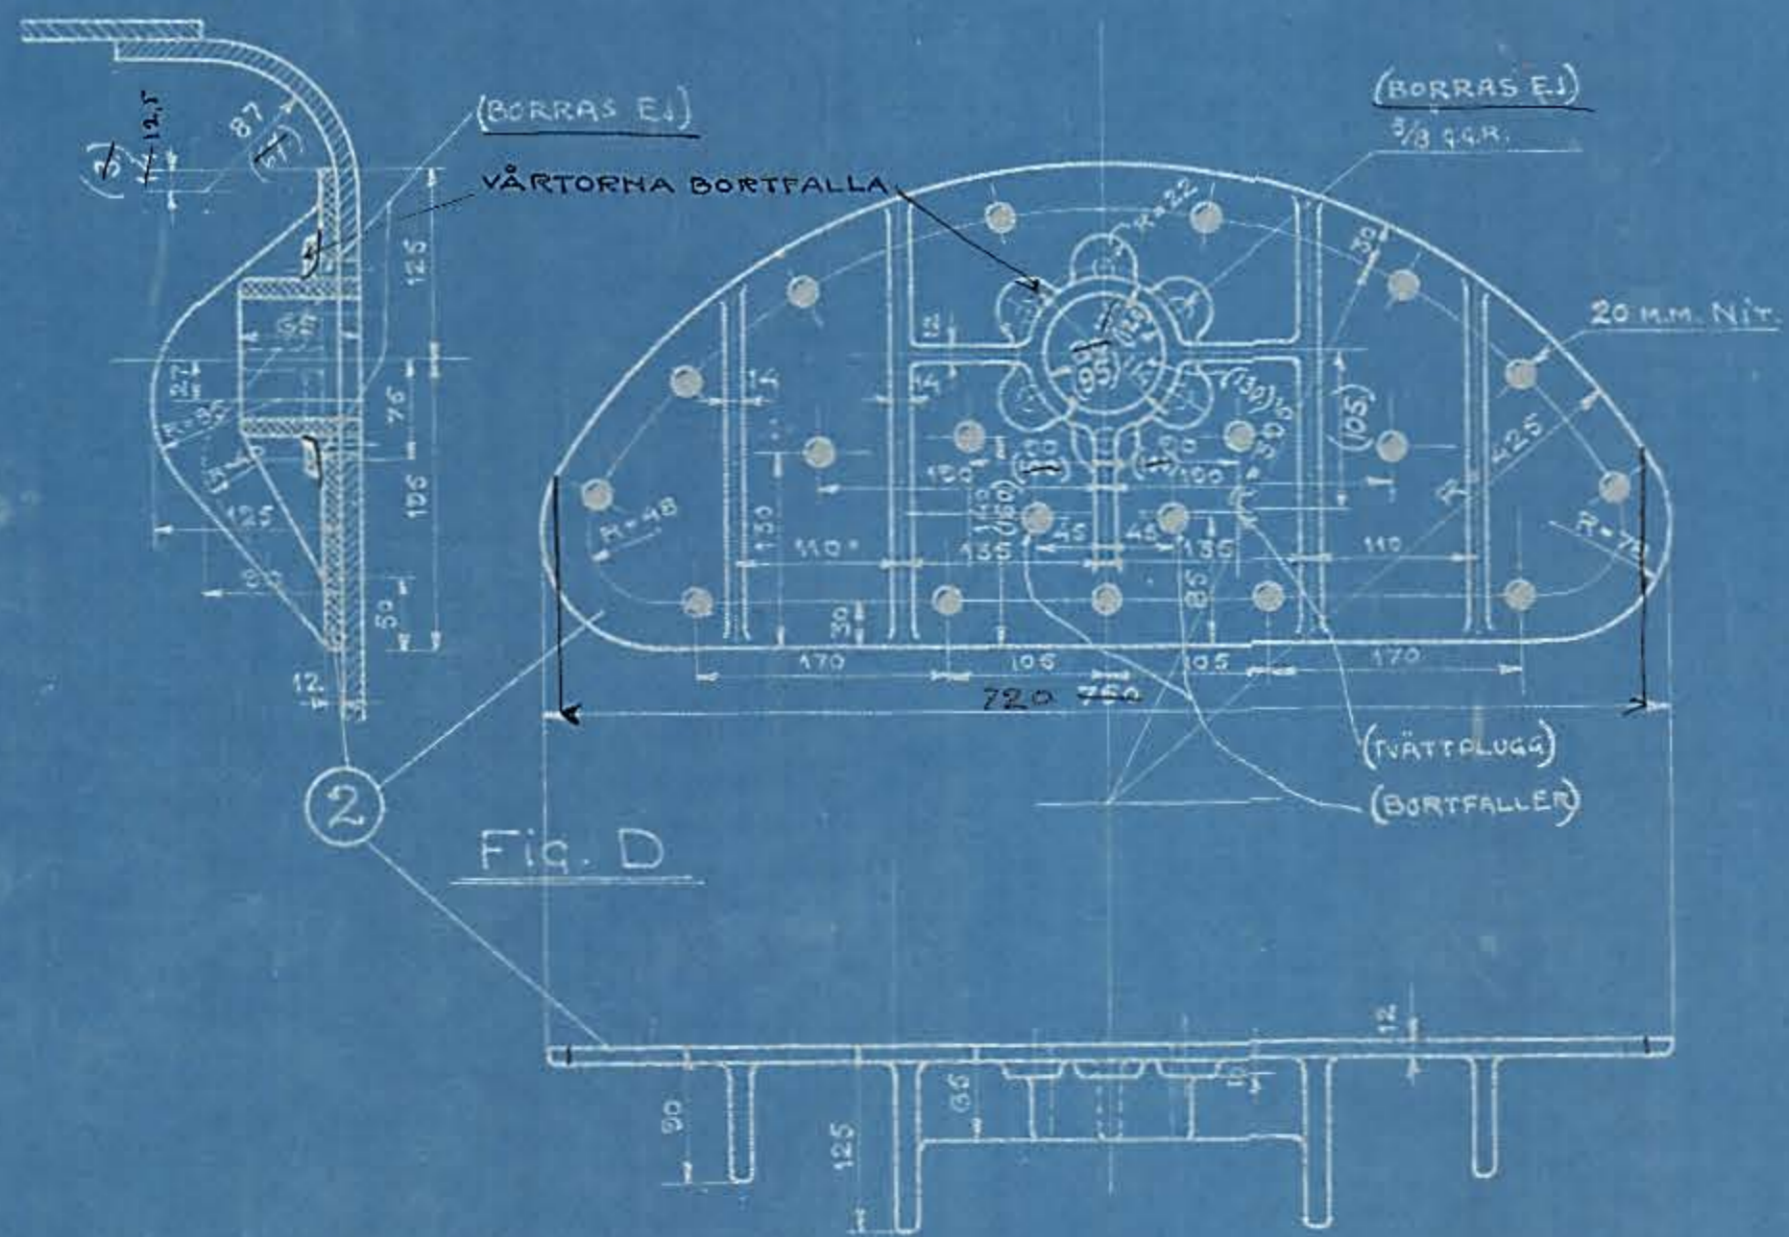

Fig. A

Fig. B

Fig. C

Fig. D

Nº	BENÄMNING	MATERIAL	ST	MOD. NÖ	ANM.
1	STAG	MARTIN	1	51123	
2	"	"	1	51124	

NYDQVIST & HOLM
TROLLHÄTTAN.

BEST. NÖ	BESTÄLLARE	FIG.	ANM.	MATERIAL PORT. NÖ
913-14	B-J	A, B		
916	K	A, B		
910	L	A, B		100
1051	M	C, D		
1055	N	C, D		
1101-2	KÖRGE-RINGSTED	C o D	HÄLEN BORRAS EFTER PANNAN	

TILL LOKOMOTIV

STAG TILL ELDSTADS OCH PANNHÄTTAN

SKALA 1:5 M. MÅTT

L.

9620

T. H. S. J. M. S.