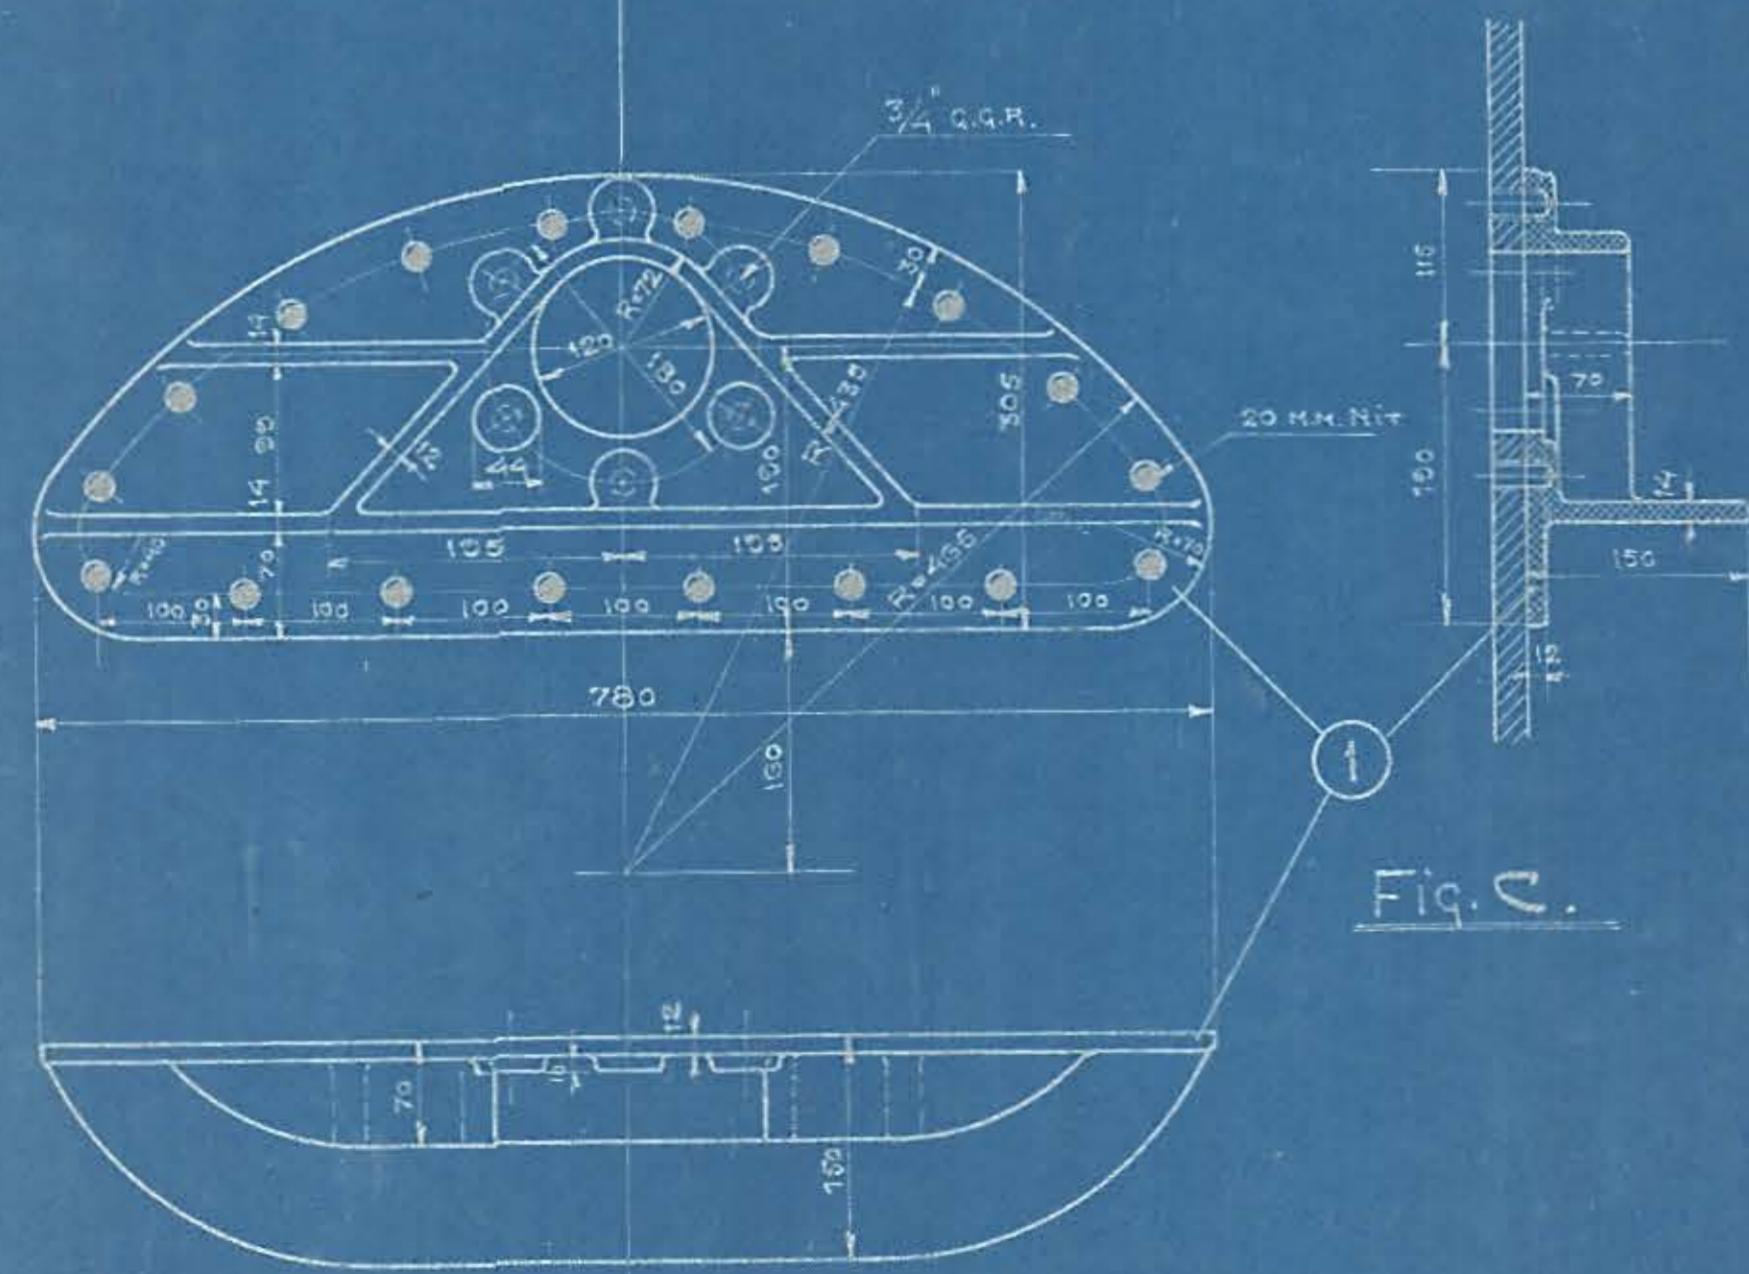

Fig. A

Fig. B

Fig. C

Fig. D

Nº	BENÄMNING	MATERIAL	ST	MOD. NÖ	ANM.
1	STAG	MARTIN	1	51123	
2	"	"	1	51124	

NYDQVIST & HOLM
TROLLHÄTTAN.

BEST. NÖ	BESTÄLLARE	FIG.	ANM.	MATERIAL PORT. NÖ
913-14	B-J	A, B		
916	K	A, B		
910	L	A, B		100
1051	M	C, D		
1055	N	C, D		
1101-2	KÖRGE-RINGSTED	C o D	HÄLEN BORRAS EFTER PANNAN	

TILL LOKOMOTIV

STAG TILL ELDSTADS OCH PANNHÄTTAN

SKALA 1:5 M. MÅTT

L.

9620

T. H. S. J. M. S.