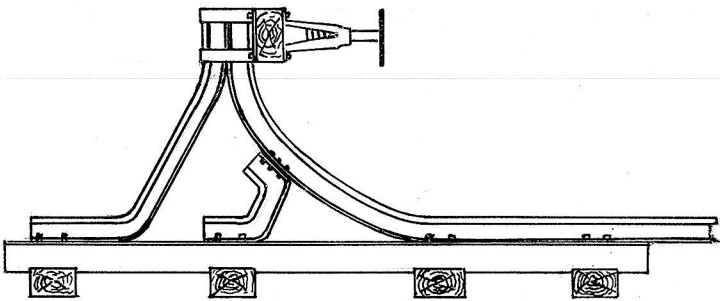

Type I

Type II

1:45	København d. 16-4-44	Høje Sporstoppere De danske Statsbaner	9.-8. Hasby	33 03
------	-------------------------	---	-------------	----------