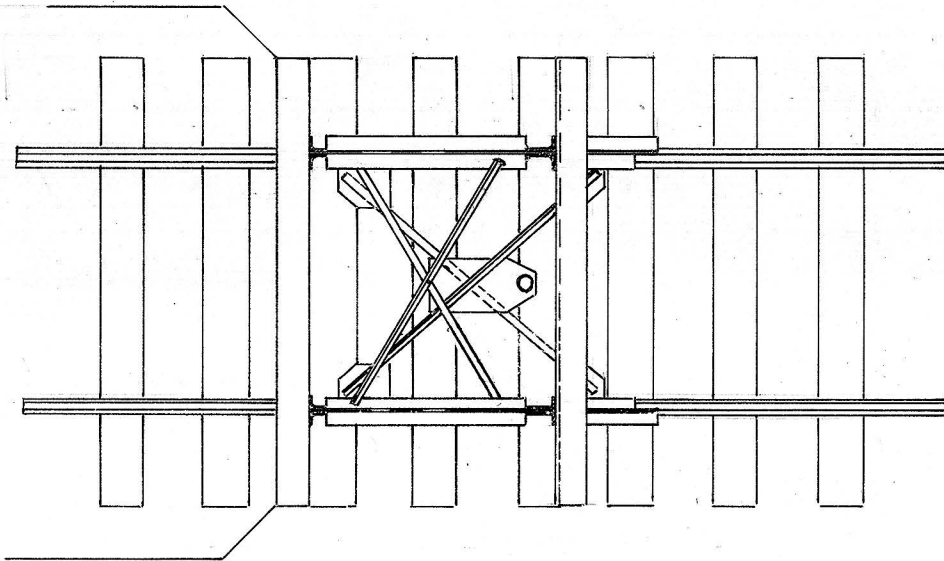

Type I

Type II

1:45	København d. 16-4-44	Høje Sporstoppere De danske Statsbaner	9.-8. Hasby	33 03
------	-------------------------	---	-------------	----------