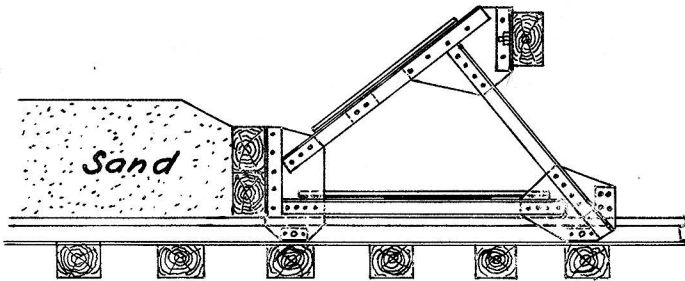

Type I

Type II

1:45	København d. 16-4-44	Høje Sporstoppere De danske Statsbaner	9.-8. Hasby	33 03
------	-------------------------	---	-------------	----------