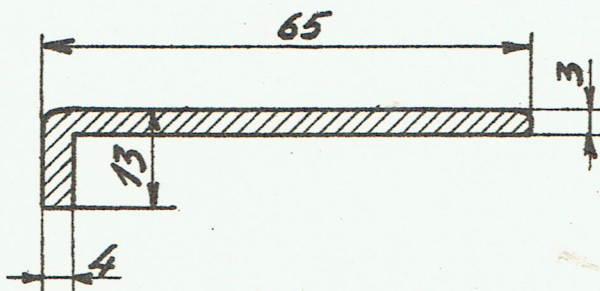

AL. 3SE

N.K.T.nr.1373

15

1. Skydedøre.

AL. 51 S-W

N.K.T.nr.934

16

1. Styreskinne til skydedøre.

AL. 51S-W

N.K.T.nr.1407

Rekvistionsbetegnelse
Profil V-Norm.20.04 nr.=

Materiale

Model nr.

Forandringer:

A % 62 1/8			
Mat.påf.			