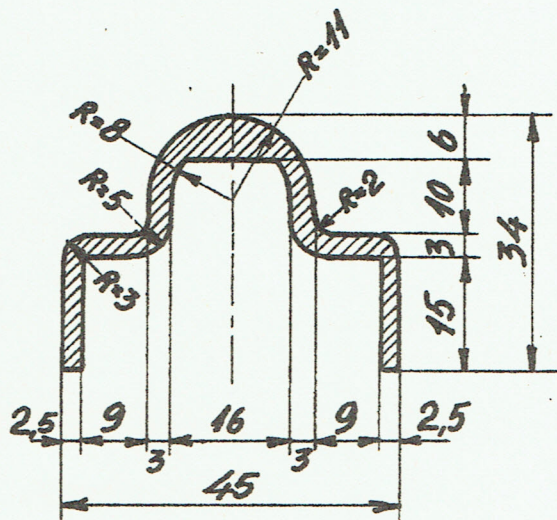

1. Skydedøre.

AL. 51 S-W

N.K.T.nr.934

16