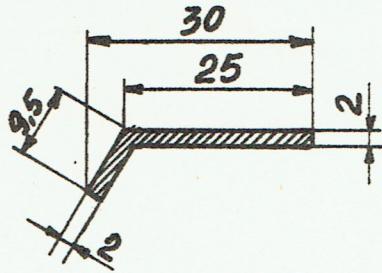

V-Norm.
D.S.B.

Aluminiumsprofiler.

A

20.04

Pos.

Anvendes til:

1949
14

1. Sælbænk.

AL. 51S-W

N.K.T.nr.1407

Rekvistionsbetegnelse
Profil V-Norm.20.04 nr.=

Materiale

Model nr.

Forandringer:

A % 62 1/8			
Mat.påf.			