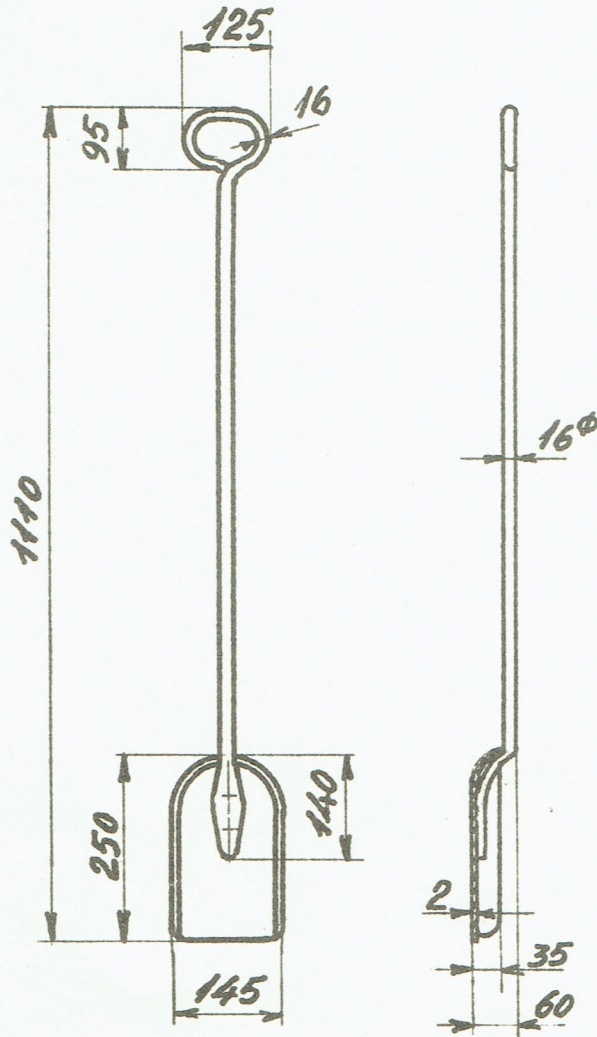

V-Norm
D.S.B.

Slaggeskovl

13.590-4

1950

1:10

Anvendes til litra Cuk, Cmk.

Rekvisitionsbetegnelse	Materiale	Model nr.	Mindstebenh.
Slaggeskovl V-Norm. 13.590-4	St 00.11		Kh. Ar.