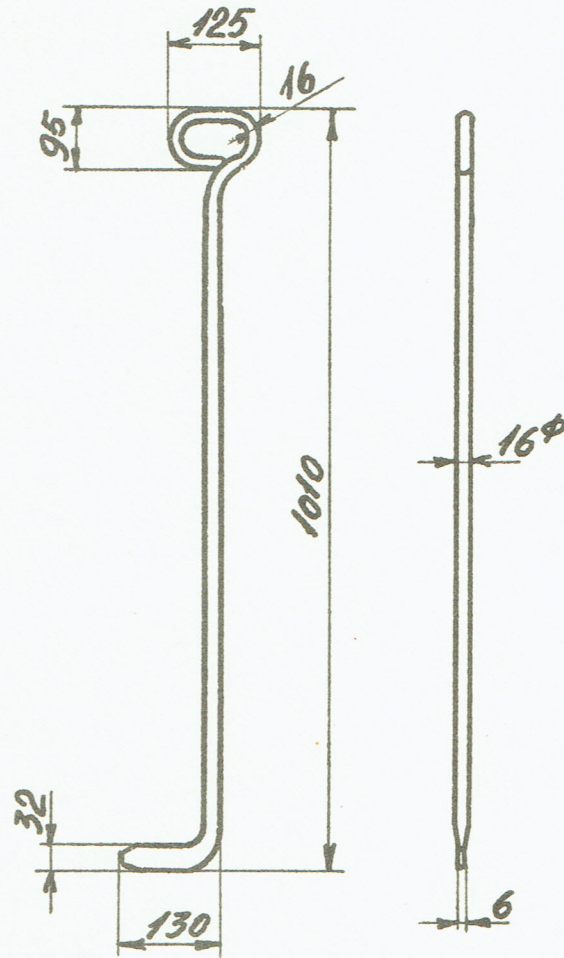

V-Norm
D.S.B.

Syvtal

13.590-3

1950

1:10

Anvendes til litra Cuk, CMK.

Rekvissionsbetegnelse	Materiale	Model nr.	Mindstebeh.
Syvtal V-Norm. 13.590-3	St. 00. 11		Kh. Ar.