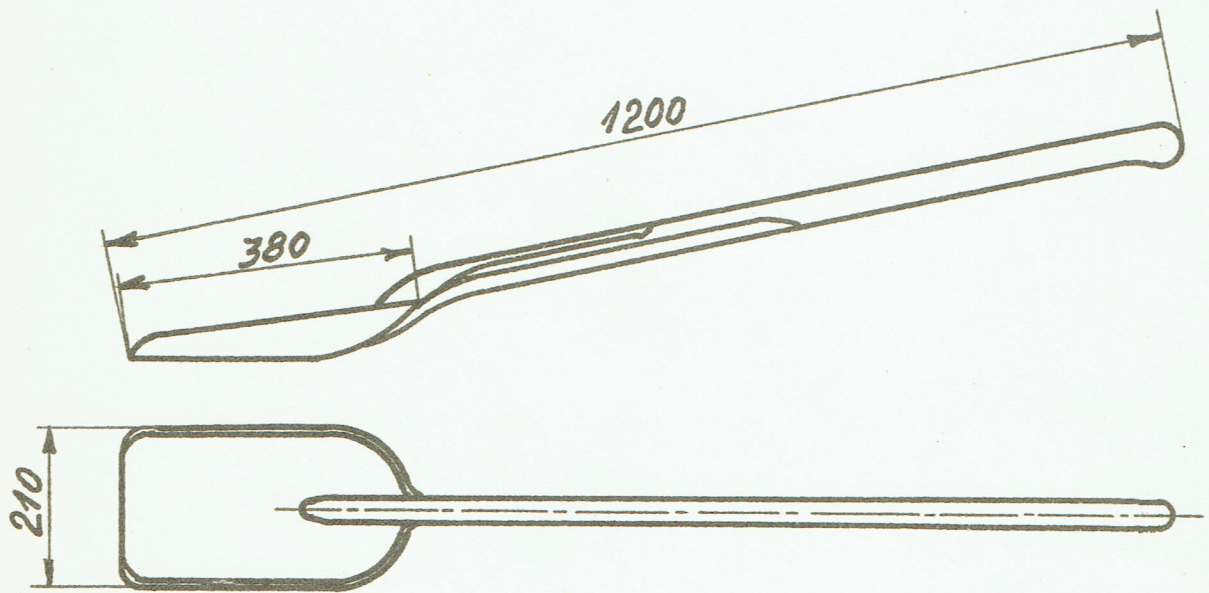

0

V-Norm.
D.S.B.

Fyrskovl

13.590-1.

1950

se tegn. NL.203

1:10

Anvendes til litra Cuk, CMk.

Rekviseptionsbetegnelse	Materiale	Model nr.	Mindstebeh.
Fyrskovl V.-Norm. 13.590-1.	St 00,21		Kh. Ar.