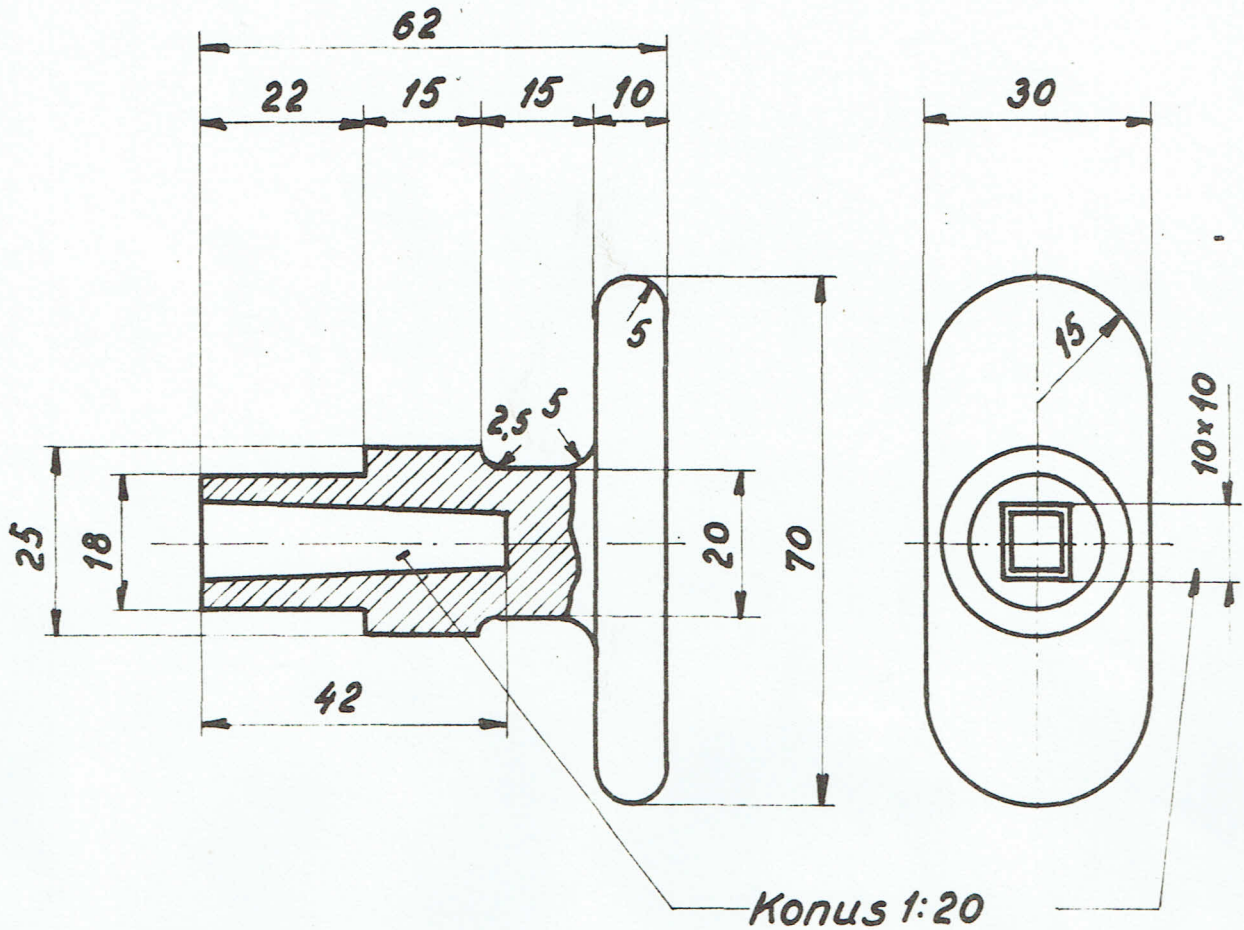

V-Norm
DSB.

Krydsgreb.

7.461-9

A

Normen
erstatte

Tegn/ Norm	Pos
91.147656	12

1958

Forandringer

Forandringer

30.10
SAP
74

A

Norm. rev. tegn. nr. dat.

▽▽ Overalt.

Forkromes på alle synlige steder.

Anvendes til: lås V-Norm 7.415
7.417

1:1

Materiale Modelnr.

Hanebr. 48222