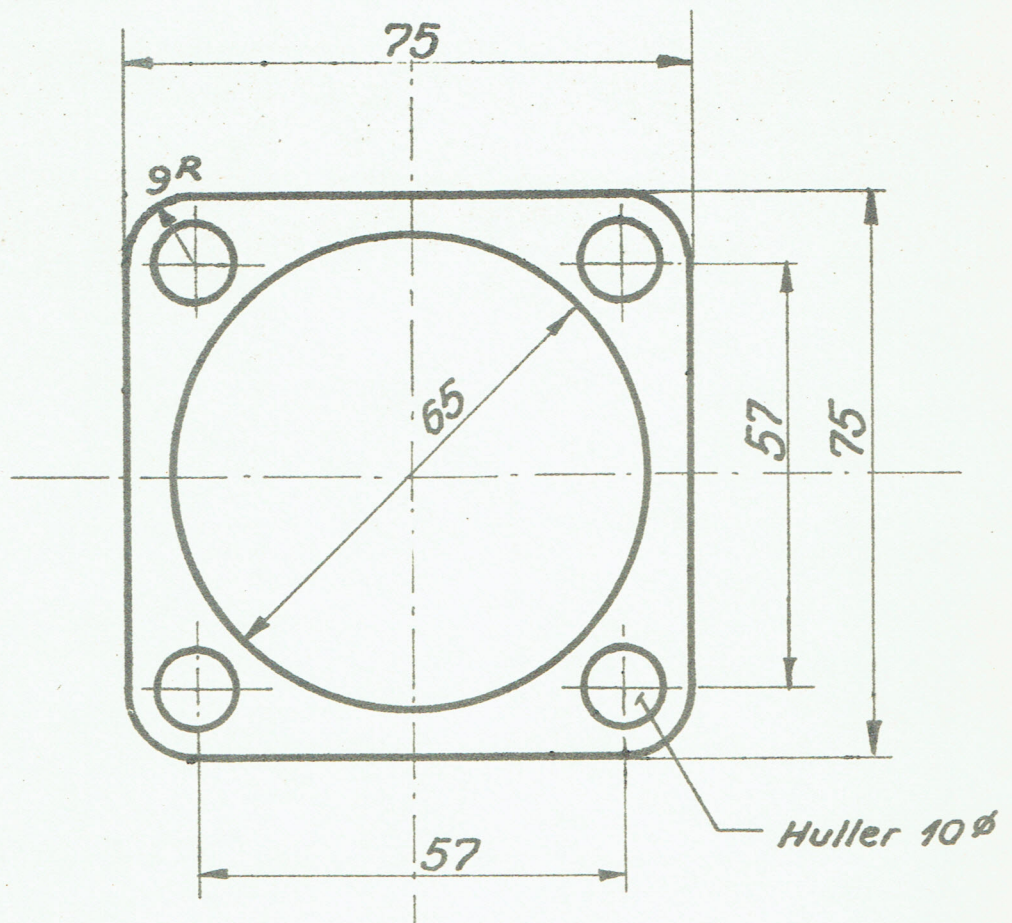

M-Norm
D.S.B

Pakning. Mo, Ms, Mb, Mp
til regulatorstempel

7.91-5

949.

1:1

Rekviseptionsbetegnelse	Materiale	Model nr	Mindstebeh.
Pakning M-Norm 7.91-5	Karduspapir		Kh25 Ar