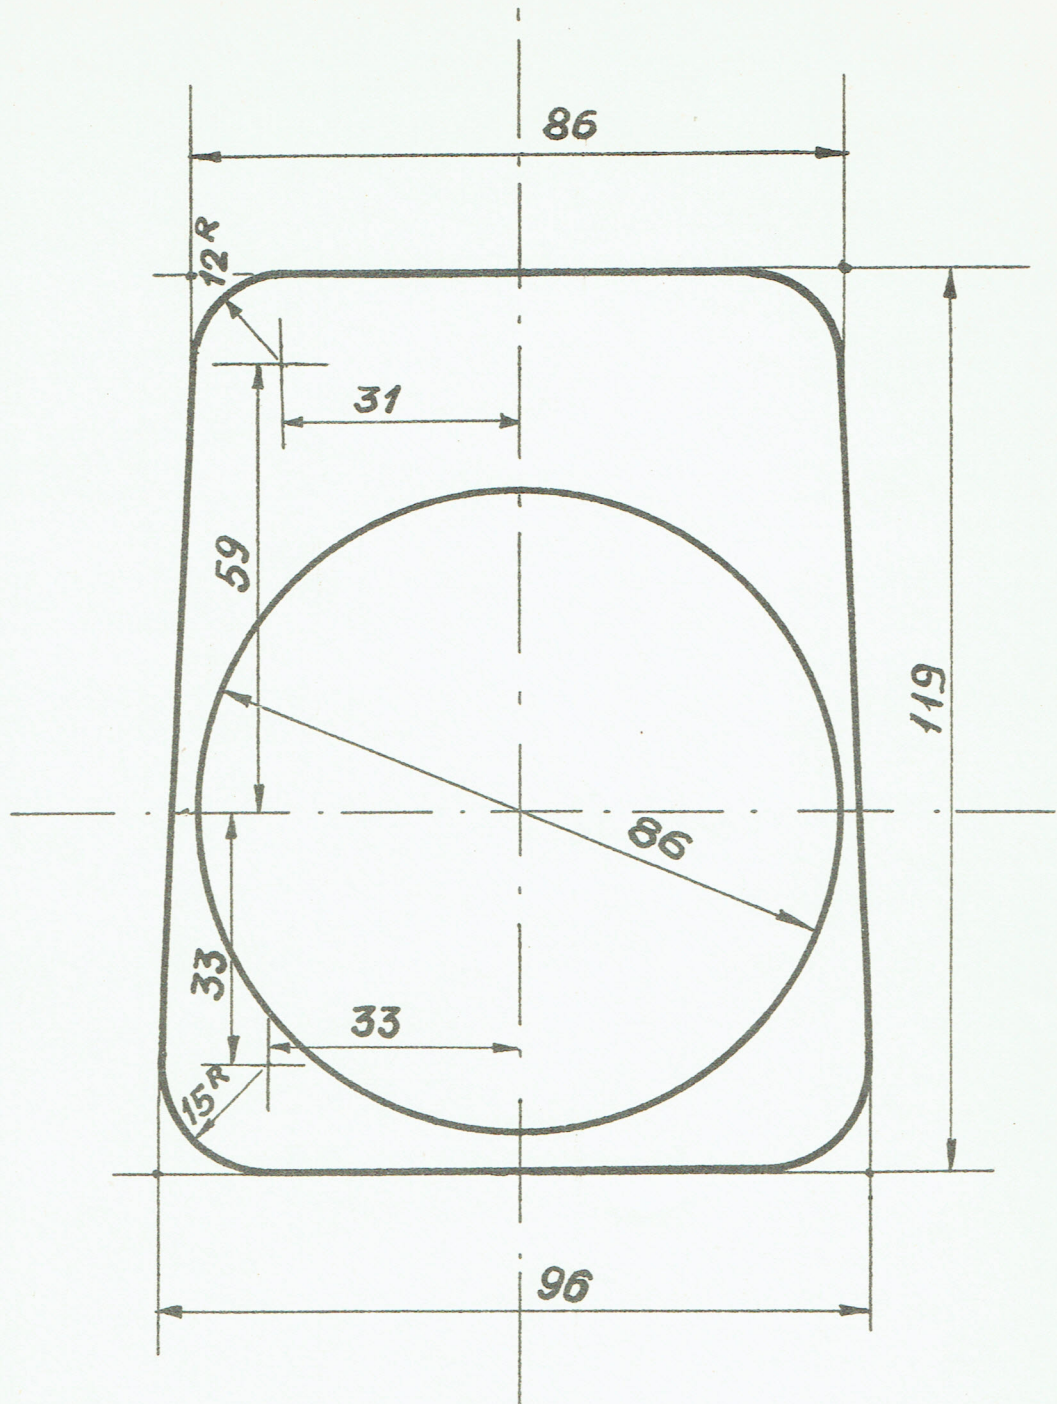

M-Norm
D.S.B.

Pakning. Mo, Ms, Mb.
til regulator Mp.

7.91-4

1:1

Rekvissionsbetegnelse

Pakning M-Norm 7.91-4

Materiale

Karduspapir

Model nr

Mindstebenh.

Kh25 Ar20