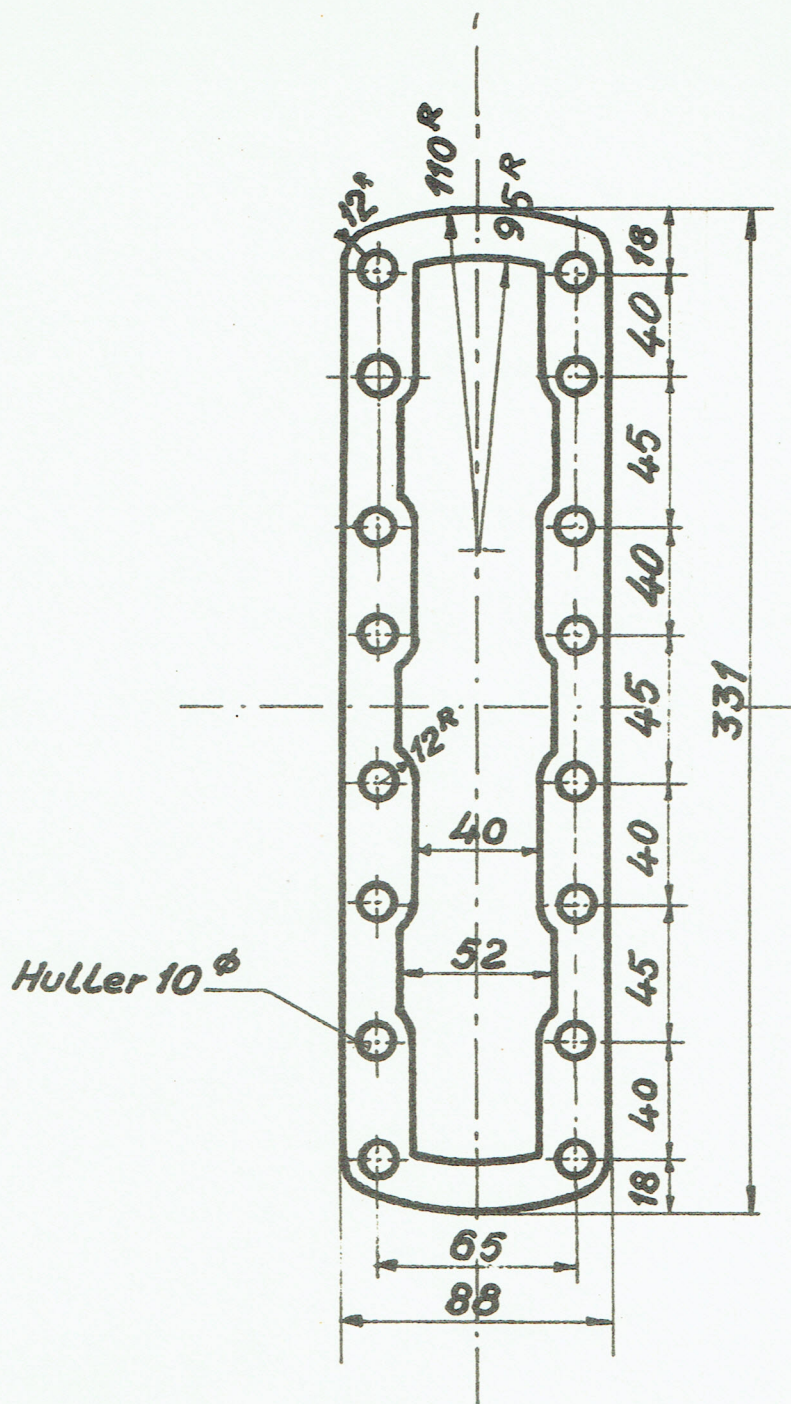

M-Norm
D.S.B.

Pakning. MB, Mo, (3-aks)
til regulator top

7.91-2

949

1:2,5

Rekvisitionsbetegnelse

Materiale

Model nr

Mindstebeh.

Pakning M-Norm 7.91-2

Karduspapir

Kh 25

Ar 20