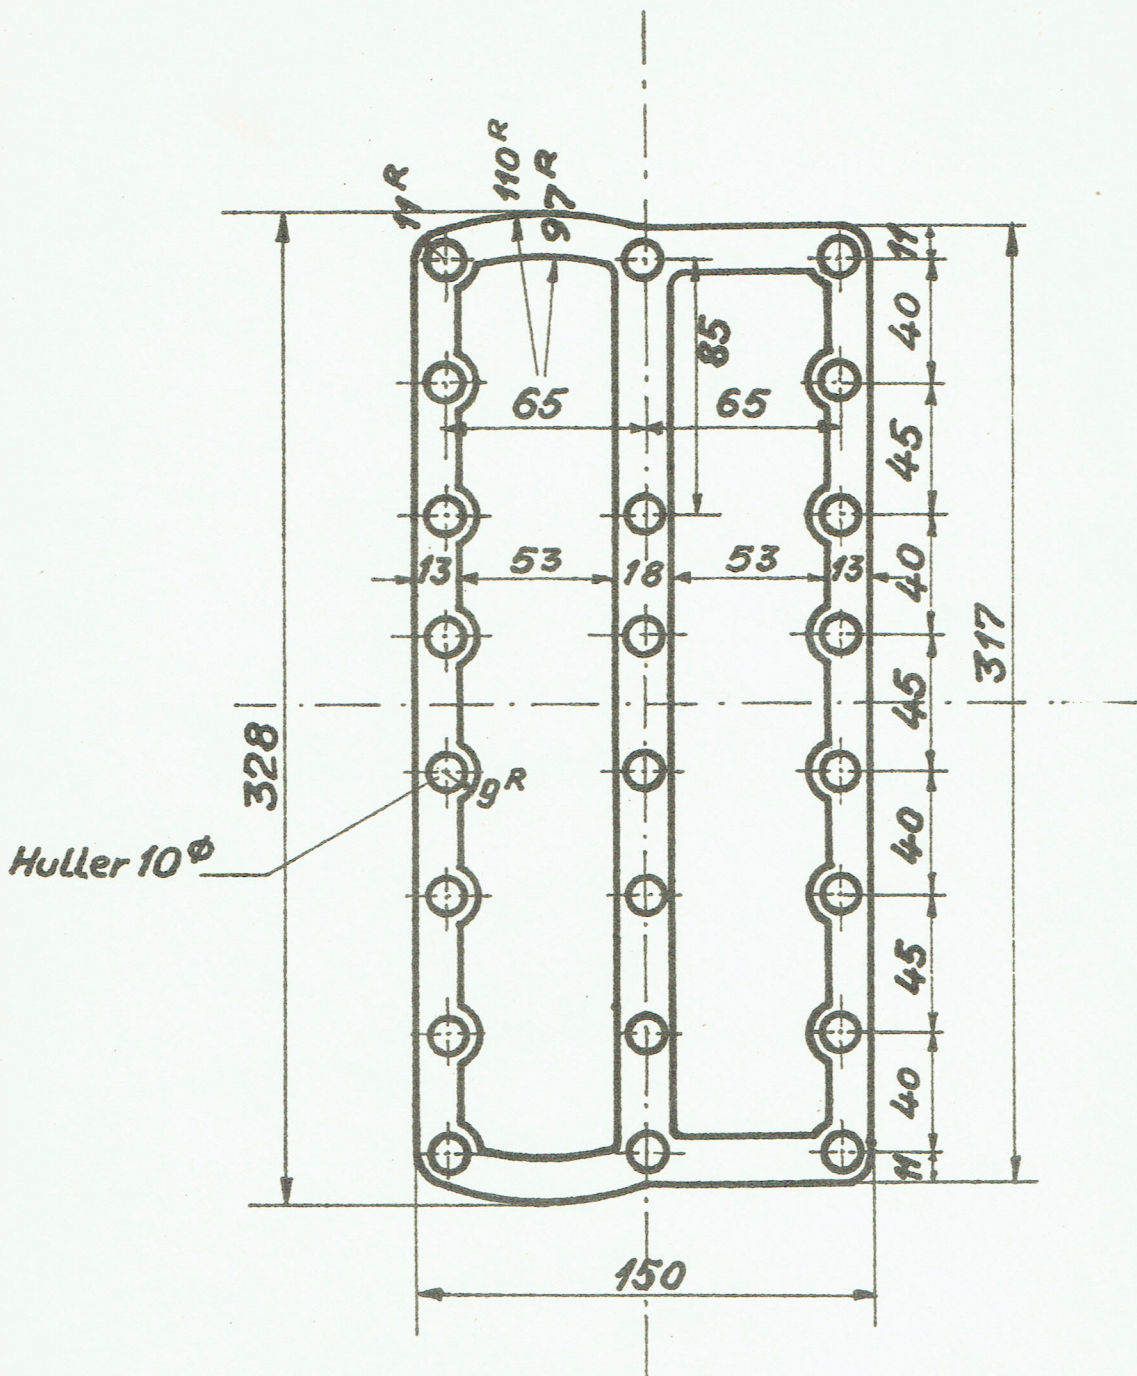

M-Norm
D.S.B.

Pakning. Ms, Mo. (2-aks.)
til regulatorstop. Mp.

7.91-1

1:2,5

Rekviseptionsbetegnelse	Materiale	Model nr.	Mindstebeh.
Pakning M-Norm 7.91-1	Karduspapir		Kh25 Ar20