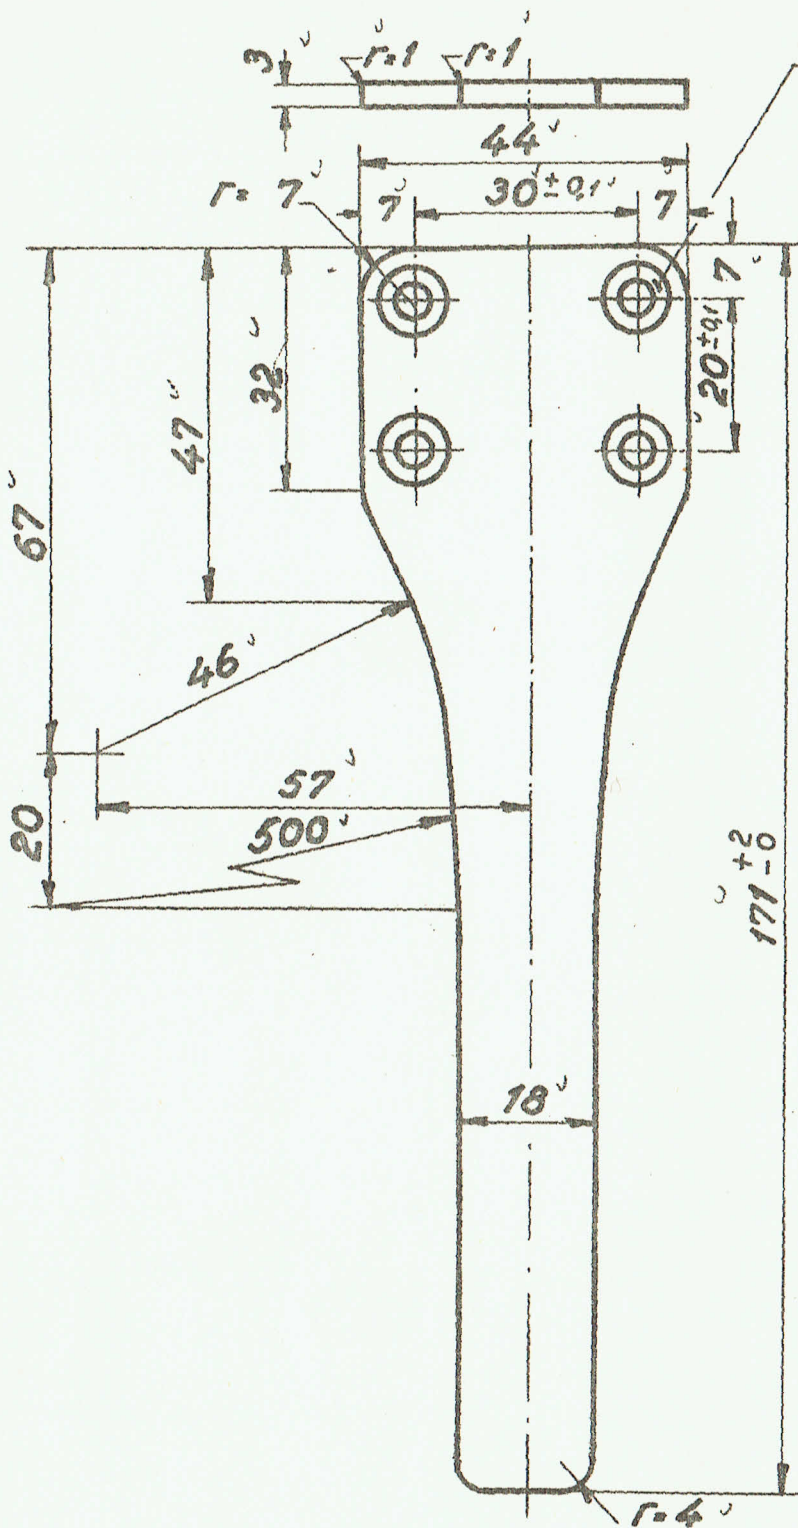

0
1
2

F - Norm.
D.S.B.

Gardinholder.

7.2100

1961

4.3mm. hul for linse-
hoved skrue nr. 8.

NV.207.130

Rustfrit stål, matpoleres.

1:1

Rekvissionsbetegnelse. Materiale. Model nr.

F-Norm 7.2100 lagernr. $\frac{22}{5}$ Gr.10. Se ovenfor.