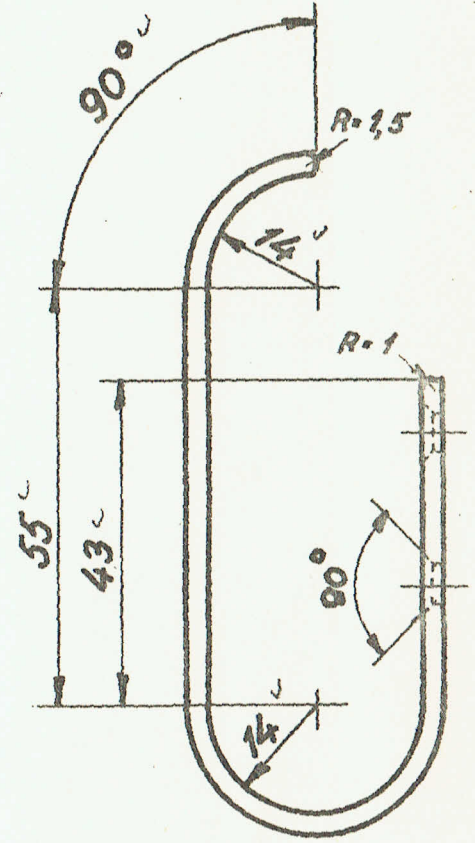

0
1
2

F - Norm.
D.S.B.

Gardinholder.

7.2100

1961

4.3mm. hul for linse-
hoved skrue nr. 8.

NV.207.130

Rustfrit stål, matpoleres.

1:1

Rekvissionsbetegnelse. Materiale. Model nr.

F-Norm 7.2100 lagernr. $\frac{22}{5}$ Gr.10. Se ovenfor.