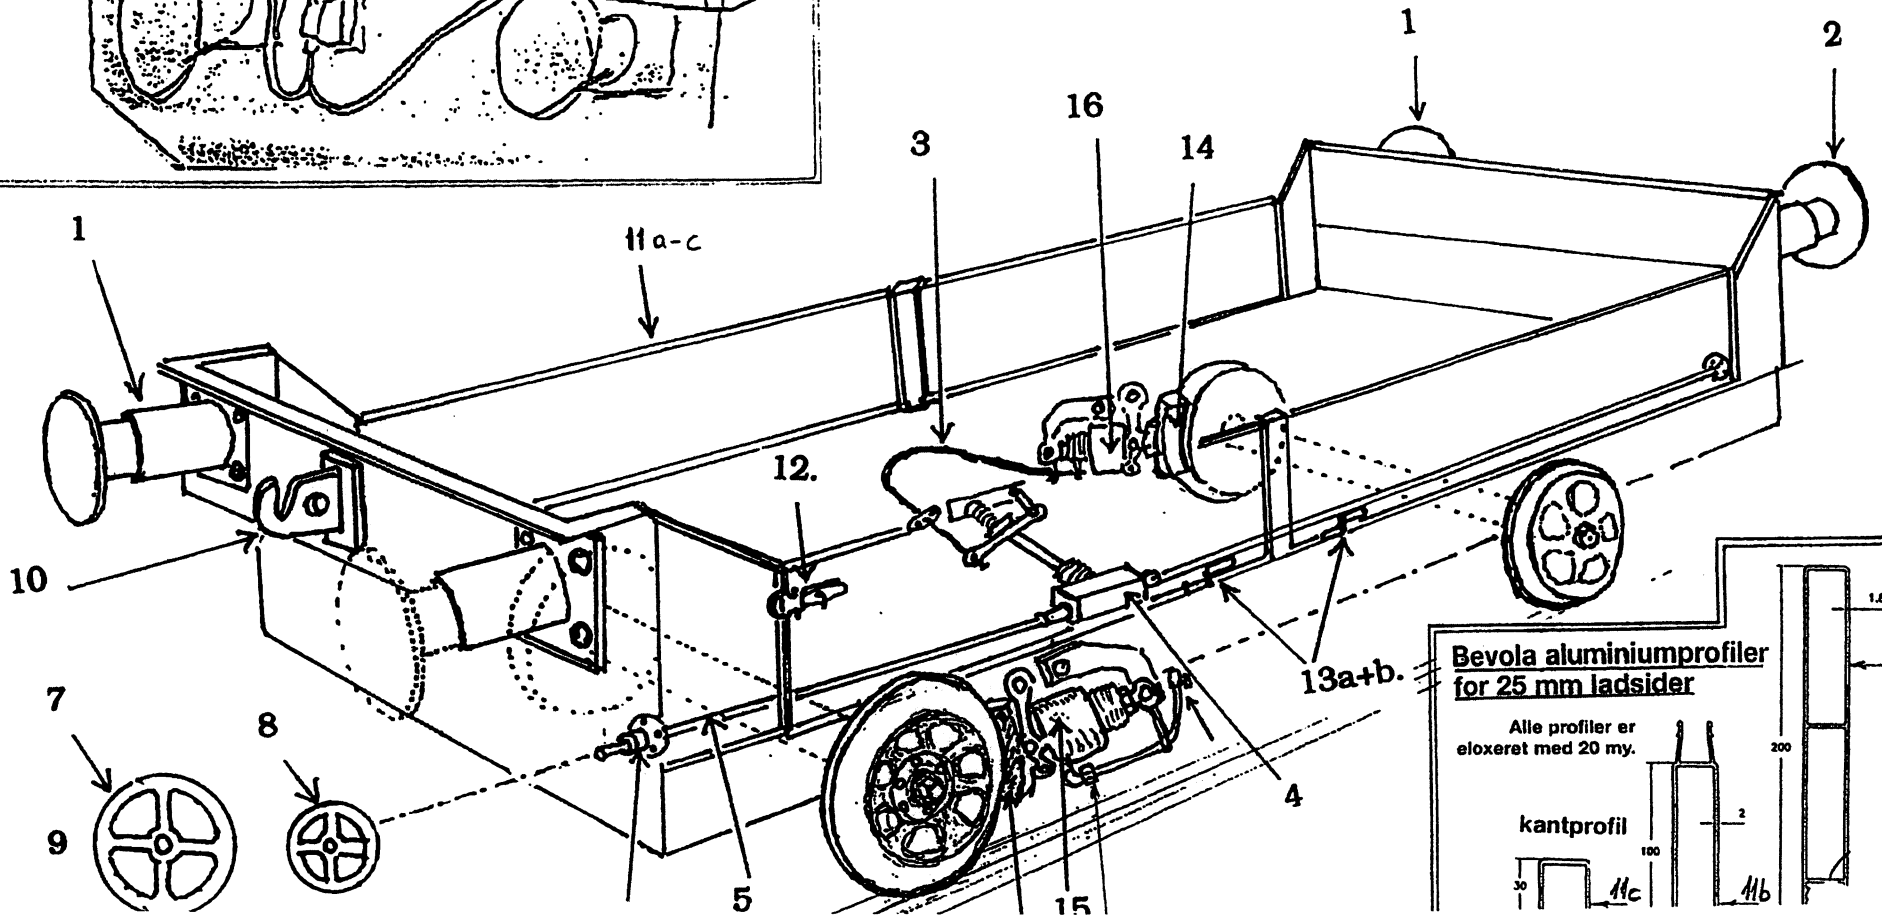

Komplet for- og baghjul sæt

Bevola aluminiumprofiler for 25 mm ladsider

Alle profiler er eloxeret med 20 my.

kantprofil