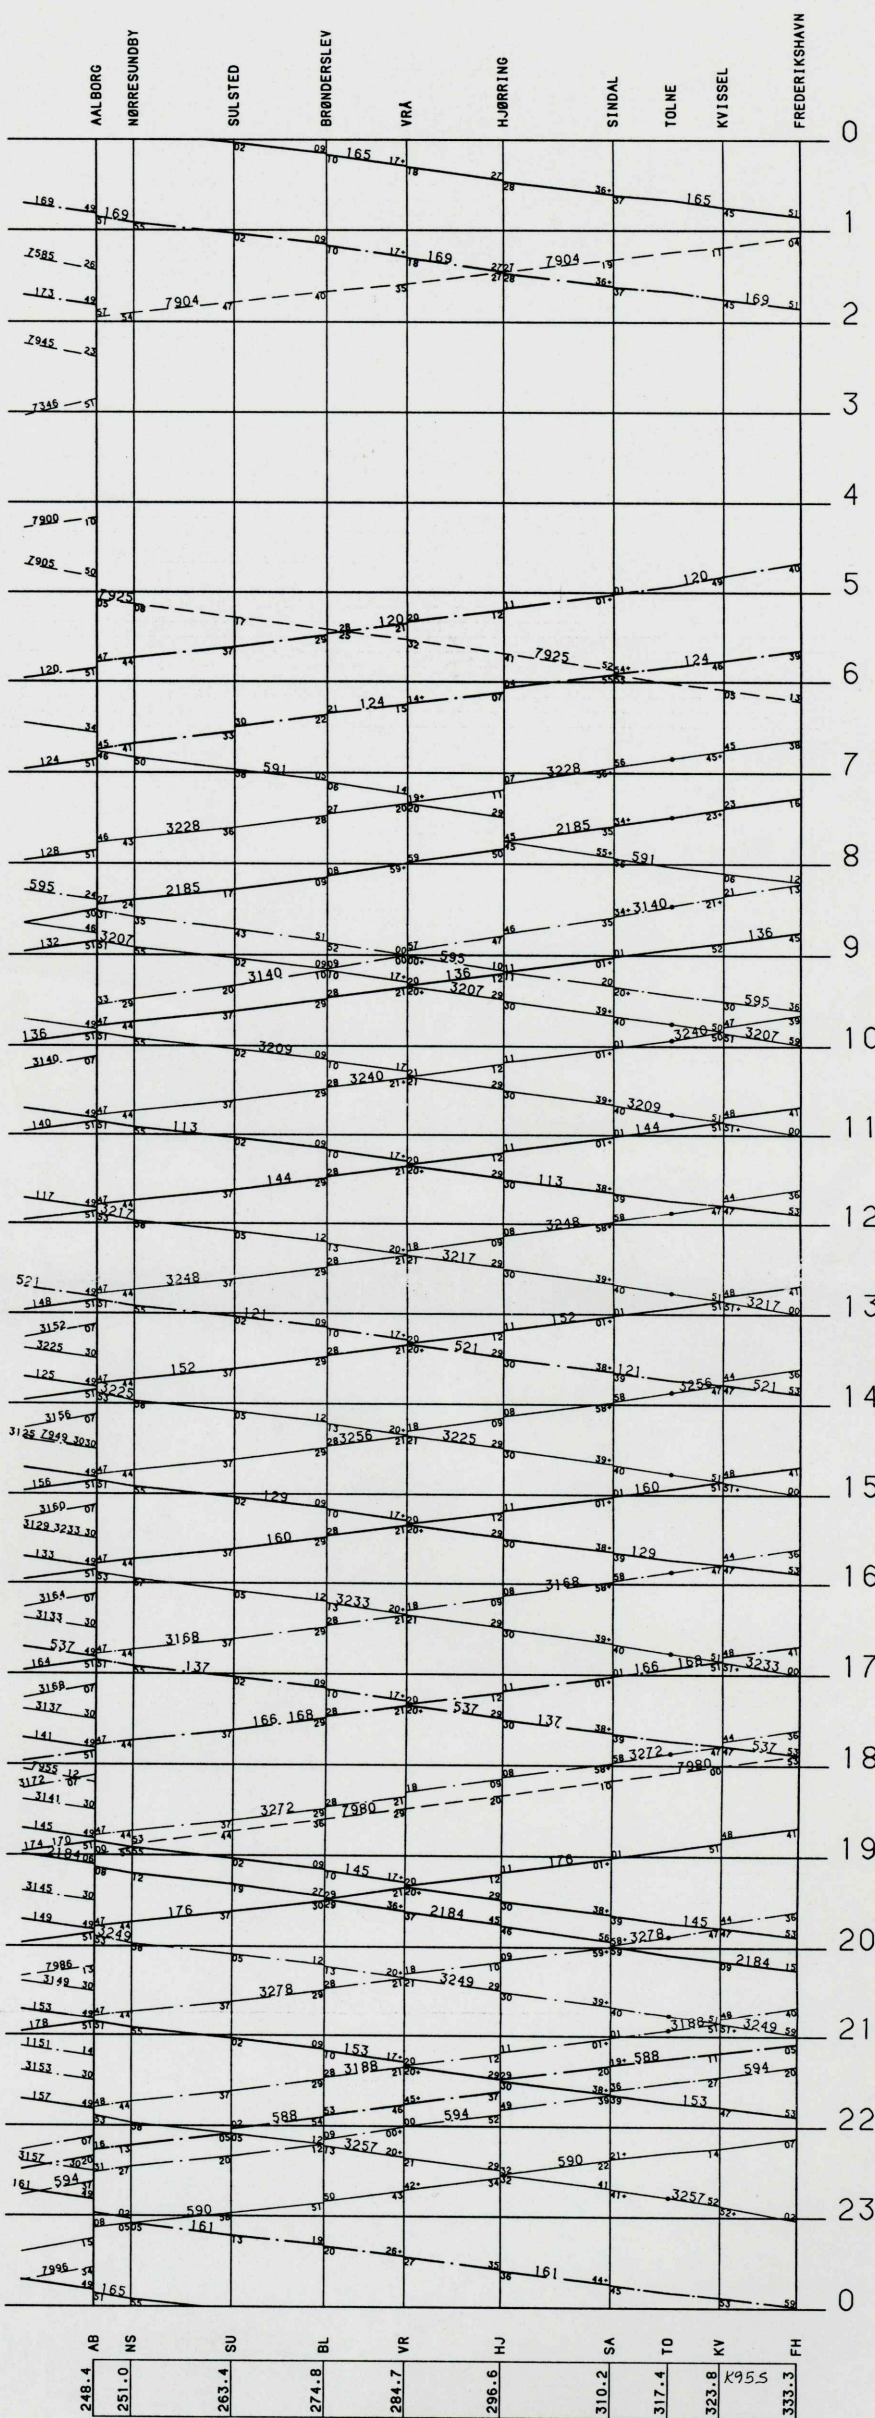

Hverdage undt. lørdage

Lørdage, søn- og helligdage

25. Aalborg-Frederikshavn  
Hverdage/Søn- og helligdage

LIN - IC OG INTERNATIONAL TOG  
ANDRE PERSONERNE TOG  
LIGE PERSONERNE TOG  
ALLE DAGE  
PA ENKELTE DAGE